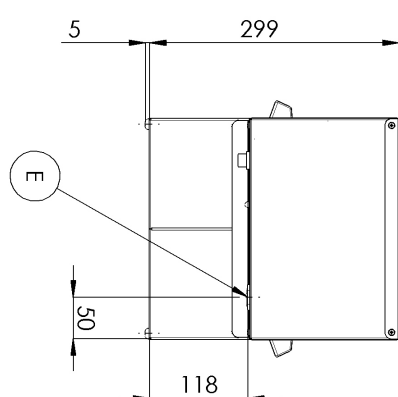

Vaříč těstovin elektrický 8 l stolní - 3x koš 230 V

Model	Sap kód	00015111
VT 07 E 3b	Skupina artiklů	Vaříče těstovin a vodní lázně