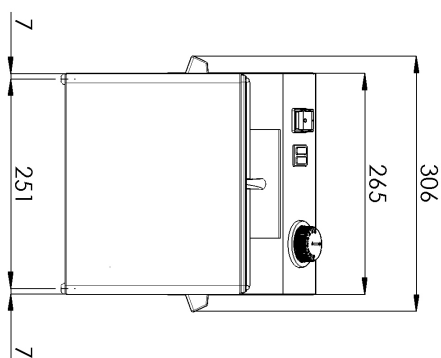

Vaříč těstovin elektrický 8 l stolní - 3x koš 230 V

Model	Sap kód	00015111
VT 07 E 3b	Skupina artiklů	Vaříče těstovin a vodní lázně