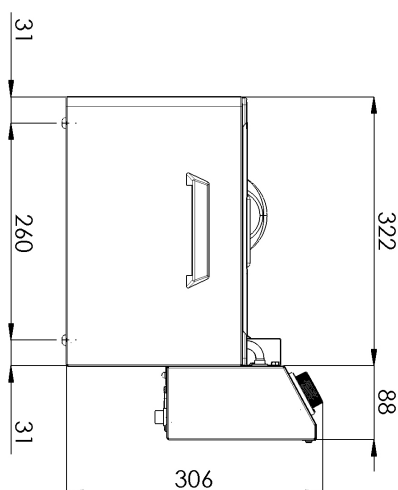

Vaříč těstovin elektrický 8 l stolní - 3x koš 230 V

Model	Sap kód	00015111
VT 07 E 3b	Skupina artiklů	Vaříče těstovin a vodní lázně